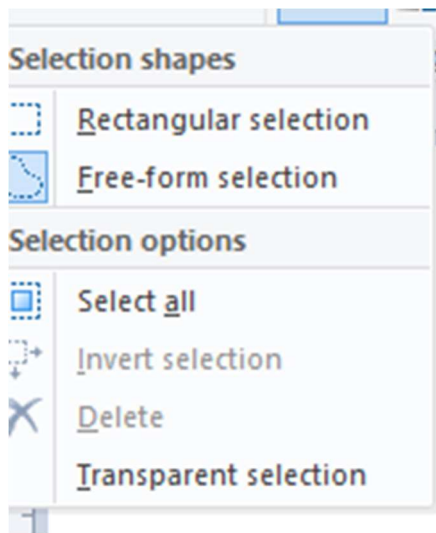

HOME MENU

CLIPBOARD

Copy(ctrl+c)

Cut(ctrl+x)

Paste(ctrl+v)

IMAGE

Select

Crop(ctrl+shift+x)